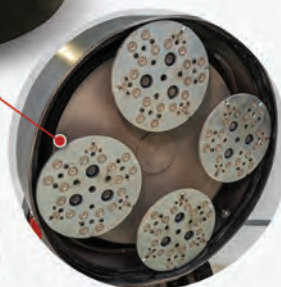

Ротационная шлифовальная машина RDM-P850RHE

Артикул: **203852-15-3**

Особенности:

- Электрические и электронные компоненты от ведущих мировых производителей Schneider Electric и INVT.
- Защита от влаги и пыли по стандарту IP67.
- Редуктор машин находится в герметичной масляной ванне, с отличной теплоотдачей, позволяющей непрерывно работать на максимальных нагрузках до 70 часов.
- Модель с радиоуправлением и самоходным режимом работы.
- Рама машины имеет монтажные петли для транспортировки с учётом развесовки оборудования.
- Удобные упоры для опрокидывания машины при замене алмазного инструмента.
- Интегрированные откидные грузы.
- Светодиодный фонарь спереди.
- Рукояти управления машиной имеют настройку положения: работа в ручном режиме и самоходном режиме / транспортировка / замена инструмента.
- Машина поставляется с 4 монтажными дисками, минимальное количество рабочего инструмента 12 единиц.

Панель управления с возможностью регулировки частоты вращения шлифовальных дисков от 0 до 1500 об./мин.

Ниша для телефона и различных мелочей

LED-фонарь спереди

Интегрированные грузы

Кожух с пылеотводом

Удобные упоры для опрокидывания машины

Бак для воды

Электропривод колёс

4 — диска
12 — инструментов
Шлифовка
Полировка

Пульт радиоуправления (High-end version)