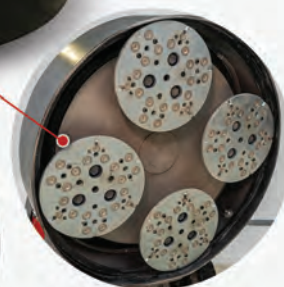

4 — диска
12 — инструментов
Шлифовка
Полировка