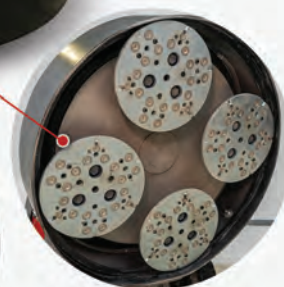

Ротационная шлифовальная машина RDM-P850RST

Артикул: **203851-15-3**

Особенности:

- Электрические и электронные компоненты от ведущих мировых производителей Schneider Electric и INVT.
- Защита от влаги и пыли по стандарту IP67.
- Редуктор машин находится в герметичной масляной ванне, с отличной теплоотдачей, позволяющей непрерывно работать на максимальных нагрузках до 70 часов.
- Модель с радиоуправлением и самоходным режимом работы.
- Рама машины имеет монтажные петли для транспортировки с учётом развесовки оборудования.
- Удобные упоры для опрокидывания машины при замене алмазного инструмента.
- Интегрированные откидные грузы.
- Светодиодный фонарь спереди.
- Рукояти управления машиной имеют настройку положения: работа в ручном режиме и самоходном режиме / транспортировка / замена инструмента.
- Машина поставляется с 4 монтажными дисками, минимальное количество рабочего инструмента 12 единиц.

Панель управления с возможностью регулировки частоты вращения шлифовальных дисков от 0 до 1500 об./мин.

Ниша для телефона и различных мелочей

LED-фонарь спереди

Интегрированные грузы

Кожух с пылеотводом

Удобные упоры для опрокидывания машины

Бак для воды

Электропривод колёс

4 — диска
12 — инструментов
Шлифовка
Полировка

Пульт радиоуправления (Standard version)